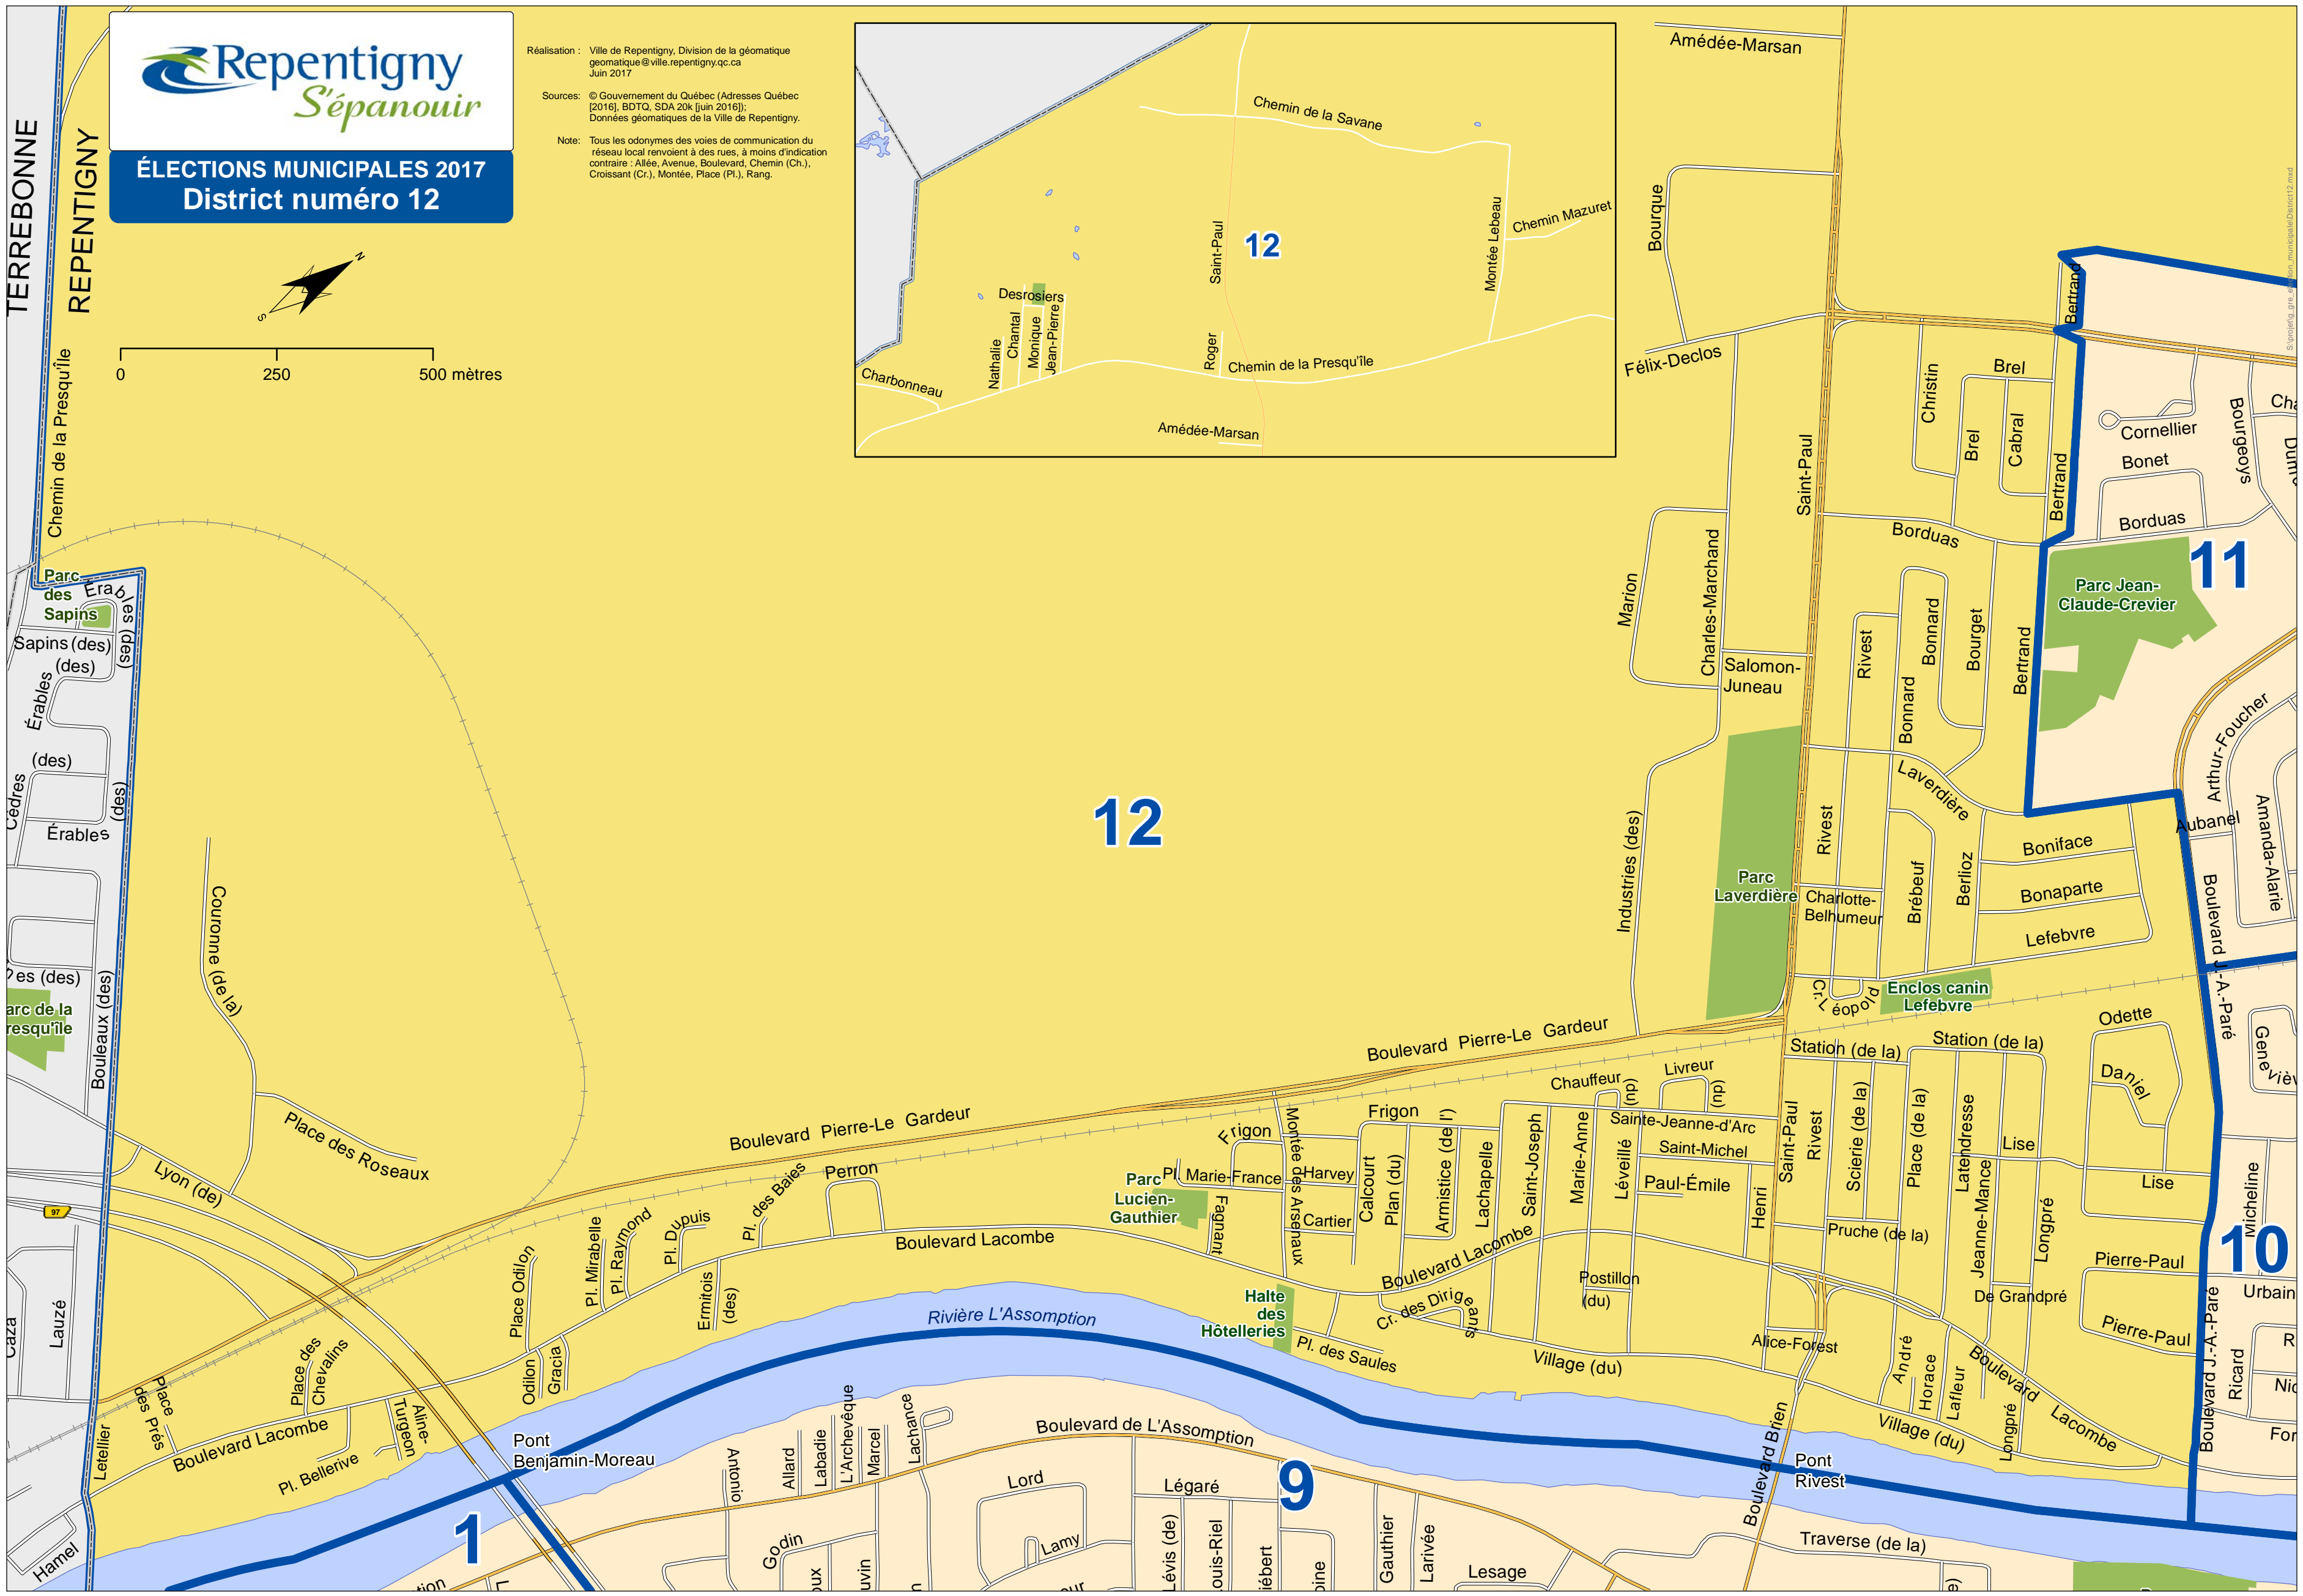

Réalisation : Ville de Repentigny, Division de la géomatique
geomatique@ville.repentigny.qc.ca
Juin 2017

Sources : © Gouvernement du Québec (Adresses Québec
[2016], BDTQ, SDA 20k [juin 2016]);
Données géomatiques de la Ville de Repentigny.

0 250 500 mètres

ville.repentigny.qc.ca